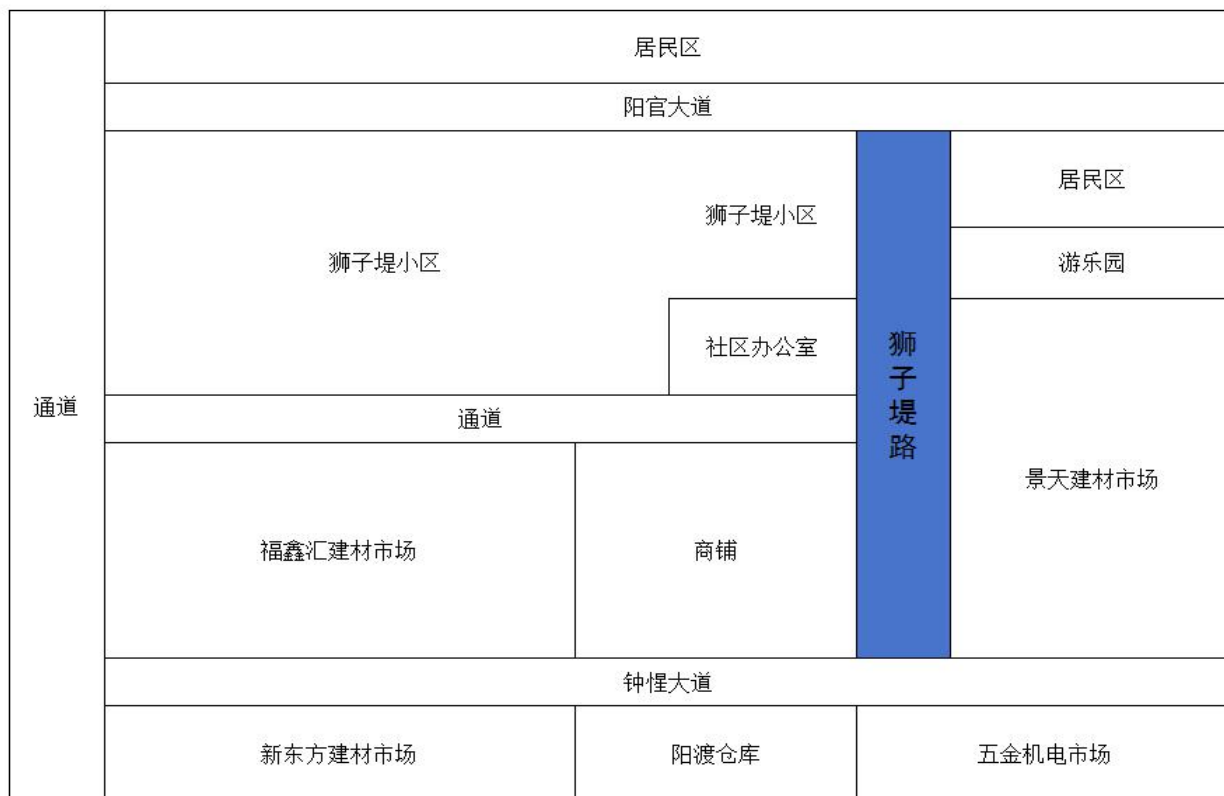

天门市民政局

天门市民政局 关于对竟陵、侯口街道办事处八条道路命名的 公告

经市民政局研究，并报请市人民政府批准，同意对竟陵、侯口街道办事处八条道路命名。根据国务院《地名管理条例》第十二条、第十四条的规定，现予以公告。

一、竟陵街道办事处三条道路

(一)金东路。该道路位于东湖社区花园新村西侧，呈南北走向，南起东江道，北至田家台路，长约550米，宽约7.5米。

(二)狮子堤路。该道路位于阳渡社区狮子堤小区东侧，呈南北走向，南起钟惺大道，北至阳官路，长约260米，宽约15米。

(三)拥军路。该道路位于西龙社区，呈南北走向，南起陆羽大道，北至北湖大道，长约400米，宽约10米。

二、侯口街道办事处五条道路

(一)小河路。该道路位于友谊社区3、5组南侧，呈东西走向，东起接官路，西至西湖路，长约850米，宽约10米。

(二)振兴路。该道路位于长湾社区1组东侧，呈南北走向，

南起长湾社区1组，北至南洋大道，长约260米，宽约15米。

（三）服兴路。该道路位于长湾社区3、4组北侧，呈东西走向，东起三乡路，西至涂台路，长约750米，宽约6.5米。

（四）和谐路。该道路位于群力社区，呈东西走向，东起老天岳路，西至西湖路，长约500米，宽约9米。

（五）锦湖路。该道路位于白茅湖锦绣社区，呈东西走向，东起环场路东，西至花渔路，长约450米，宽约7米。

竟陵街道办事处三条命名道路示意图

北湖大道							
西龙嘉苑		居民区	拥军路	居民区			
居民区				居民区			
金龙大道				金龙大道			
		韩家堤小区					
天门市自然资源规划局	天门市人民法院	天门市征兵服务站 武装部		品收购	教育科学研究院	东林芳苑	
				海事局		纤检局	
						天门市纪检委	
陆羽大道							

侯口街道办事处五条命名道路示意图

南洋大道

创业大道