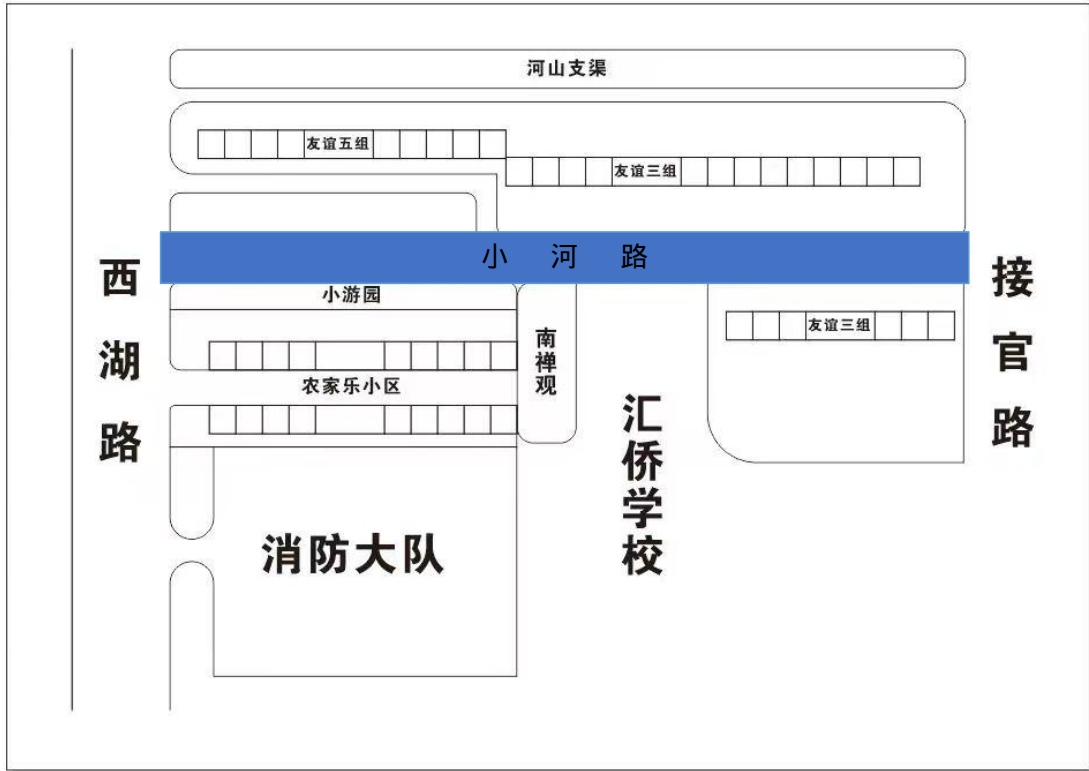

天门市民政局

天门市民政局 关于对竟陵、侯口街道办事处八条道路命名的 公告

经市民政局研究，并报请市人民政府批准，同意对竟陵、侯口街道办事处八条道路命名。根据国务院《地名管理条例》第十二条、第十四条的规定，现予以公告。

一、竟陵街道办事处三条道路

(一)金东路。该道路位于东湖社区花园新村西侧，呈南北走向，南起东江道，北至田家台路，长约550米，宽约7.5米。

(二)狮子堤路。该道路位于阳渡社区狮子堤小区东侧，呈南北走向，南起钟惺大道，北至阳官路，长约260米，宽约15米。

（四）和谐路。该道路位于群力社区，呈东西走向，东起老天岳路，西至西湖路，长约500米，宽约9米。

（五）锦湖路。该道路位于白茅湖锦绣社区，呈东西走向，东起环场路东，西至花渔路，长约450米，宽约7米。

竟陵街道办事处三条命名道路示意图

北湖大道							
西龙嘉苑		居民区	拥军路	居民区			
居民区				居民区			
金龙大道				金龙大道			
		韩家堤小区					
天门市自然资源规划局	天门市人民法院	天门市征兵服务站 武装部		品收购	教育科学研究院	东林芳苑	
				海事局		纤检局	
						天门市纪检委	
陆羽大道							

侯口街道办事处五条命名道路示意图

南洋大道

创业大道